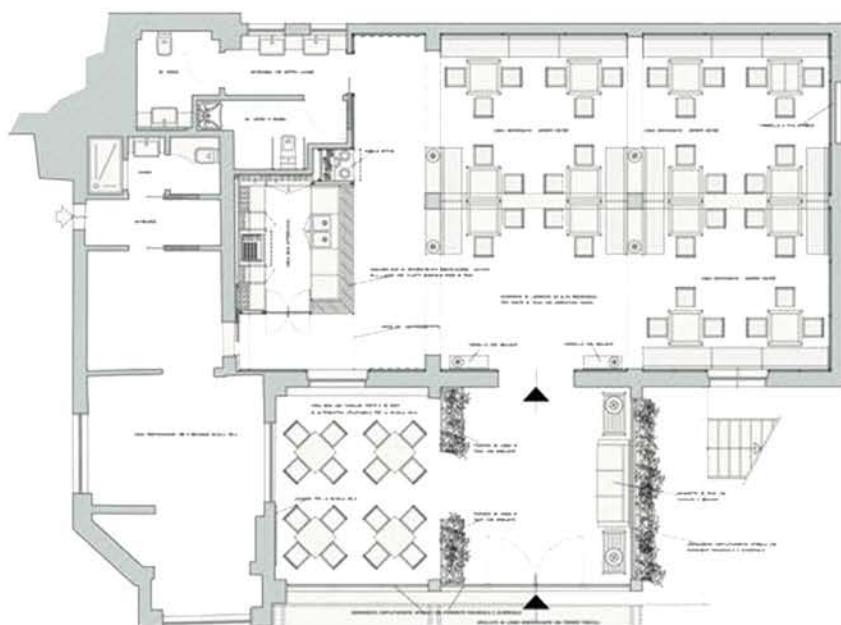

CIRCOLO DELLA VELA DI MUGGIA (TS)

VISTA SUL BANCO BAR
scoglio 1.50

VISTA LATERALE SUL BANCO BAR
scoglio 1.50

VISTA SULLA PARTE DI FONDO
scoglio 1.50

SEZIONE TRASVERSALE SULLA ZONA RISTORANTE E SULLA VERANDA
scoglio 1.50