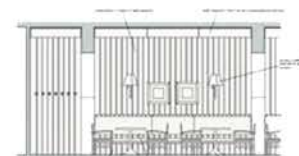

CIRCOLO DELLA VELA DI MUGGIA (TS)

VISTA SUL BANCO BAR
scoglio 1.50

VISTA LATERALE SUL BANCO BAR
scoglio 1.50

VISTA SULLA PARTE DI FONDO
scoglio 1.50

SEZIONE TRASVERSALE SULLA ZONA RISTORANTE E SULLA VERANDA
scoglio 1.50