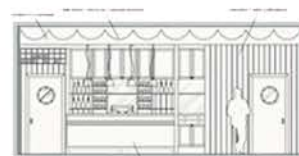

CIRCOLO DELLA VELA DI MUGGIA (TS)

VISTA SUL BANCO BAR
scoglio 1.50

VISTA LATERALE SUL BANCO BAR
scoglio 1.50

VISTA SULLA PARTE DI FONDO
scoglio 1.50

SEZIONE TRASVERSALE SULLA ZONA RISTORANTE E SULLA VERANDA
scoglio 1.50